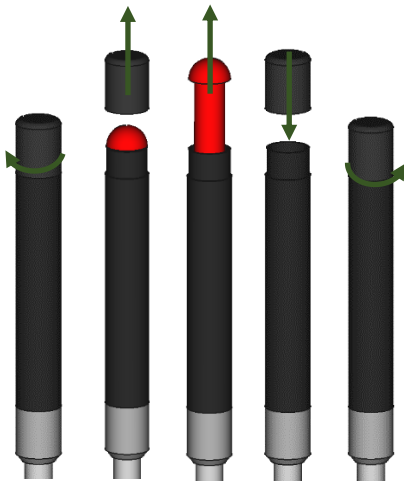

Quick Start

thermo sense - Cloud

(Temperaturmesssystem ONLINE)

Montage der Basisstation

Ausrichtung zueinander

Reichweite

Sonde deaktivieren

Reichweite

300 m im freien Feld
(ohne Hindernisse)

Positionierung im Material