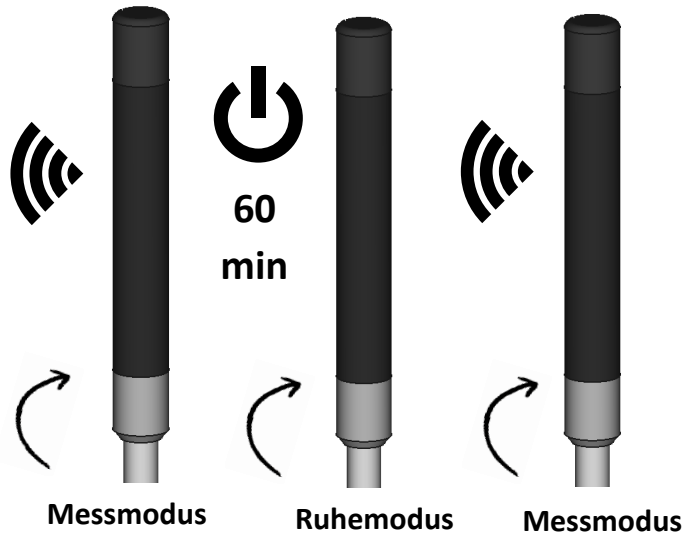

Quick Start

thermo sense - Cloud

(Temperaturmesssystem ONLINE)

Montage der Basisstation

Ausrichtung zueinander

Reichweite

Sonde deaktivieren

Reichweite

300 m im freien Feld
(ohne Hindernisse)

Positionierung im Material