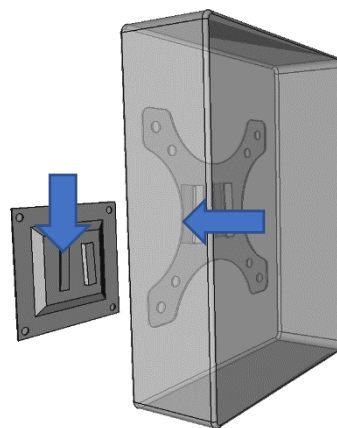

Quick Start

thermo sense - Cloud

(Temperaturmesssystem ONLINE)

Montage der Basisstation

Ausrichtung zueinander

Reichweite

Sonde deaktivieren

Reichweite

300 m im freien Feld
(ohne Hindernisse)

Positionierung im Material