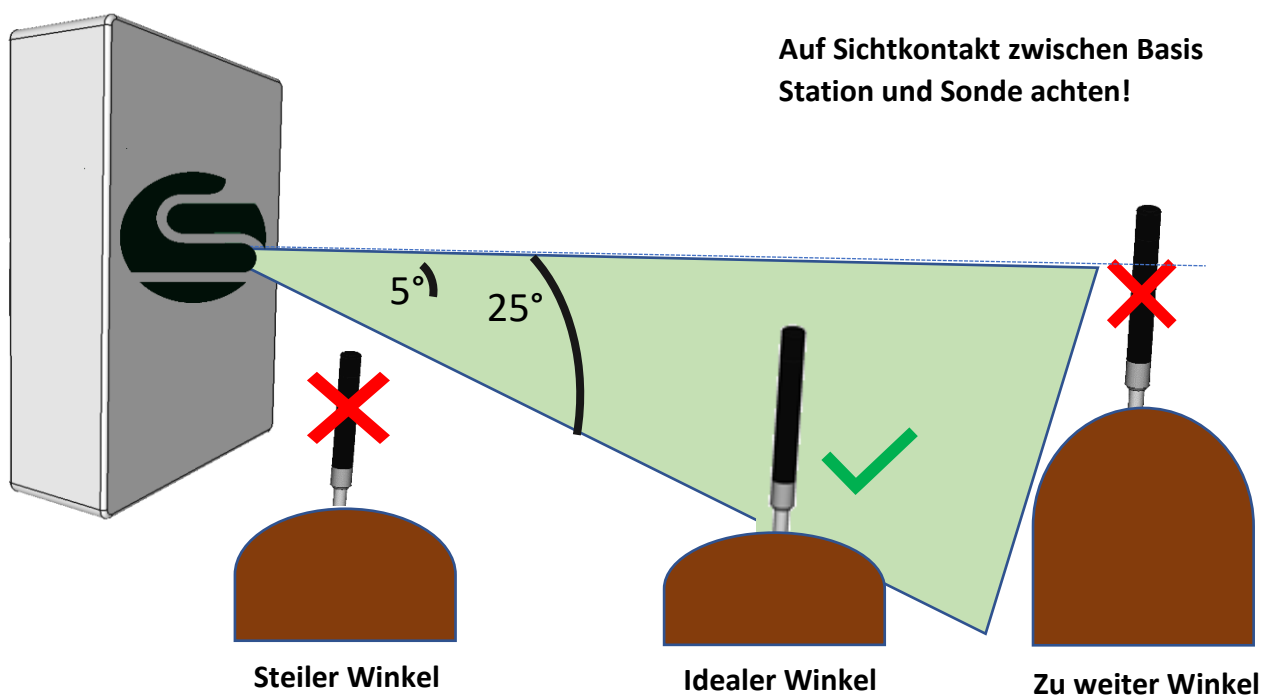

Quick Start

thermo sense - Cloud

(Temperaturmesssystem ONLINE)

Montage der Basisstation

Ausrichtung zueinander

Reichweite

Sonde deaktivieren

Reichweite

300 m im freien Feld
(ohne Hindernisse)

Positionierung im Material