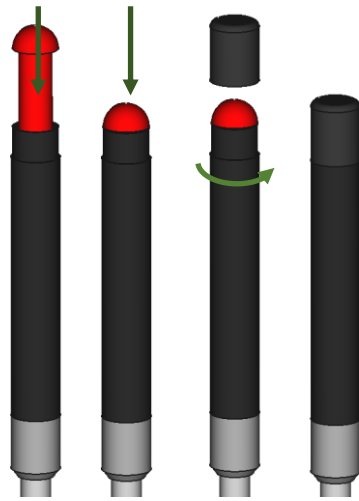

Quick Start

thermo sense - Cloud

(Temperaturmesssystem ONLINE)

Montage der Basisstation

Ausrichtung zueinander

Reichweite

Sonde deaktivieren

Reichweite

300 m im freien Feld
(ohne Hindernisse)

Positionierung im Material